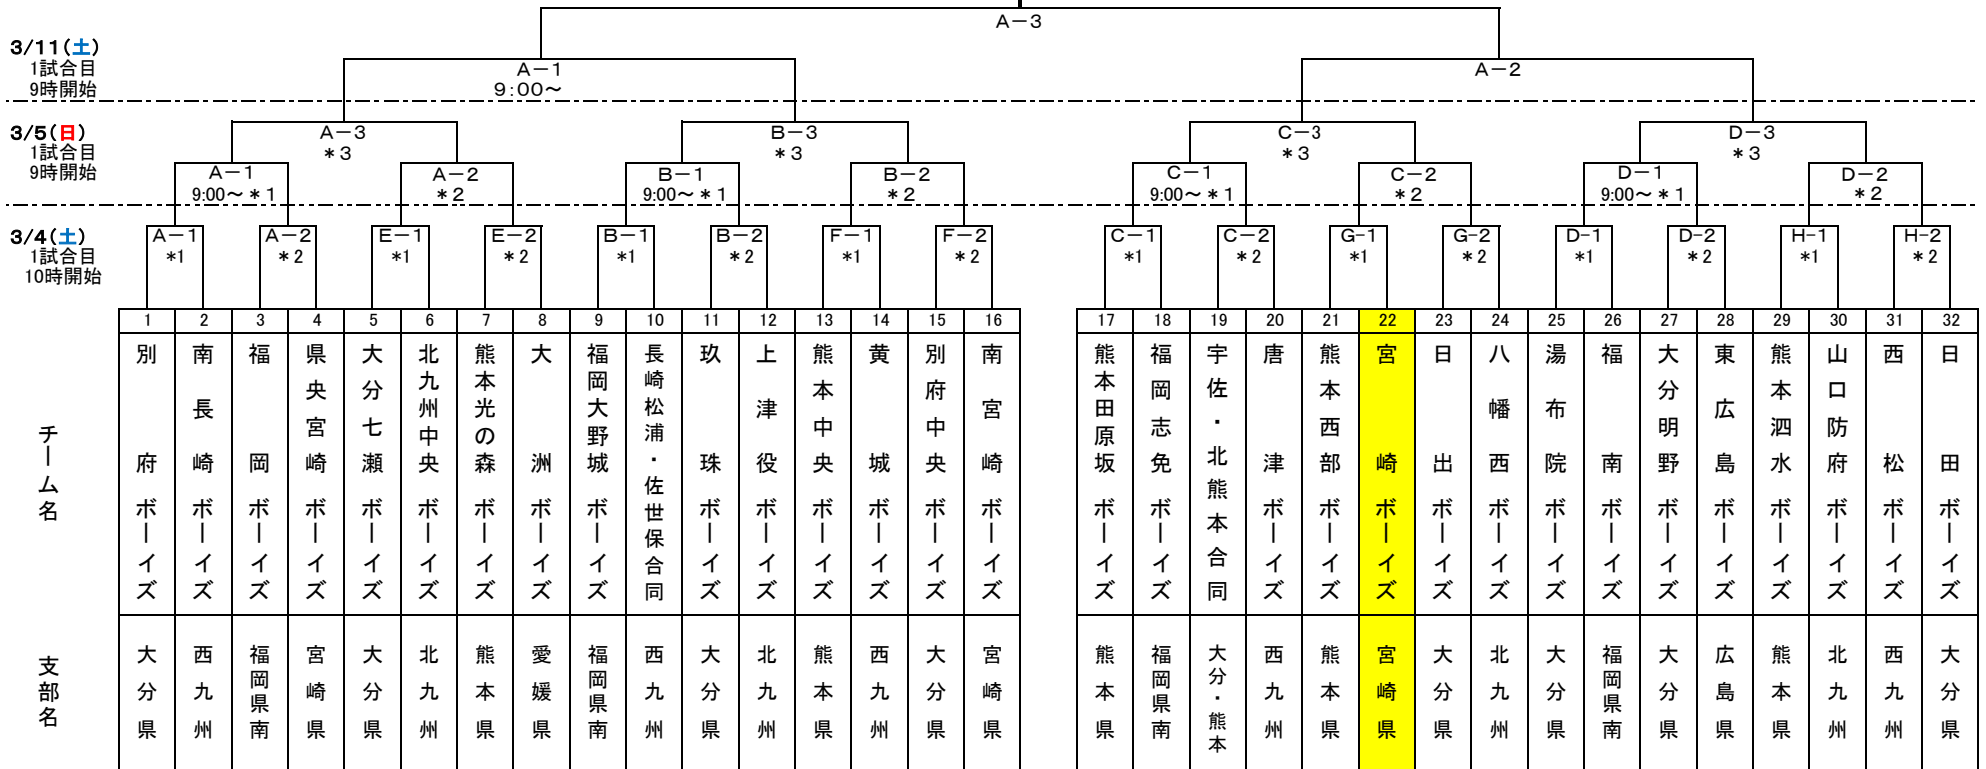

第20回 日本少年野球 九州さわやか大会

実施日: 令和5年3月4日(土)・5日(日)・11(土) 予備日12(日)
 開会式: 行いません
 エントリー: 8時30分～
 閉会式: 別府市民球場(決勝戦終了後)

審判担当(当番も同じ)

- *1 次の試合の球団より2名ずつ出して担当する
- *2 第1試合の球団より2名ずつ出して担当する
- *3 第1・2試合の敗者球団より2名ずつ出して担当する

☆ 各球団は審判員2名以上をエントリーしてください。
 (球審が出来る人を必ず1名含む)

優勝

3月4日(土) 試合会場

※試合開始時間は、目安です。各会場で確認してください。

記号	球場名	第1試合 10:00～	第2試合 12:40～
A	別府市民球場	別府 / 南長崎	福岡 / 宮崎
B	花林かいぞくスタジアム	福岡大野城 / 松浦・佐世保	玖珠 / 上津
C	平成・令和の森野球場	熊本原坂 / 福岡志免	宇佐・北熊本 / 唐津
D	狭間上原球場	湯布院 / 福岡	大分明野 / 東広島

※試合開始時間は、目安です。各会場で確認してください。

記号	球場名	第1試合 10:00～	第2試合 12:40～
E	野津原球場	大分七瀬 / 北九州中央	熊本光の森 / 大洲
F	上浦B&G球場	熊本中央 / 黄城	別府中央 / 南宮崎
G	国東野球場	熊本西部 / 宮崎	日出 / 八幡西
H	九重町野球場	熊本泗水 / 山口防府	西松 / 日田